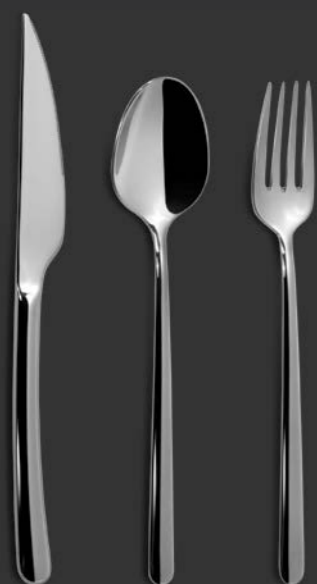

Violet

Q8

INOX 18/10 · 4MM · ESPEJO/MIRROR

7046 CUCHILLO MESA table knife couteau table coltello tavola tafelmesser 7047 CUCHARA MESA table spoon cuillère table cucchiaio tavola tafellöffel 7048 TENEDOR MESA table fork fourchette table forchetta tavola tafelgabel 7049 PALA PESCADO fish knife couteau poisson coltello pesce fischmesser 7050 TENEDOR PESCADO fish fork fourchette poisson forchetta pesce fischgabel 7051 CUCHILLO POSTRE dessert knife couteau dessert coltello frutta dessertmesser 7052 CUCHARA POSTRE dessert spoon cuillère dessert cucchiaio frutta dessertlöffel 7053 TENEDOR POSTRE dessert fork fourchette dessert forchetta frutta dessertgabel 7054 TENEDOR LUNCH cake fork fourchette gâteau forchetta dolce kuchengabel 7055 CUCHARA CAFÉ tea spoon cuillère café cucchiaio caffè kaffeelöffel 7056 CUCHARA MOKA coffee/moka spoon cuillère moka cucchiaio moka mokkalöffel 5962 24 PIEZAS 24 pieces écriin 24 pièces bauletto 24 pz. 24 stück