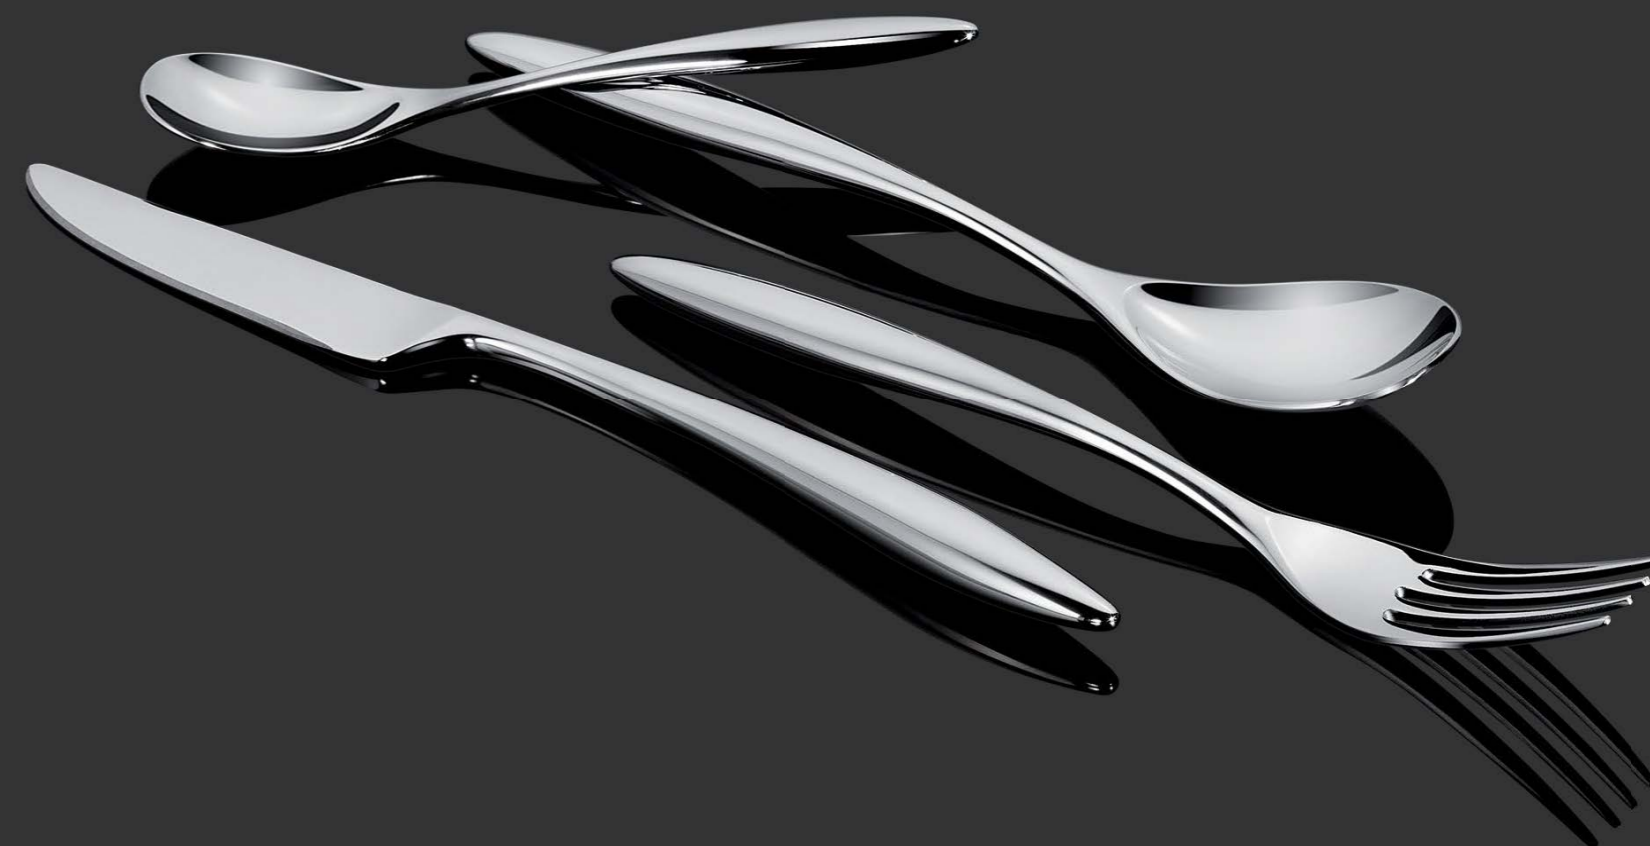

Baobab

Q15

INOX 18/10 · 11MM · ESPEJO/MIRROR

6423 CUCHILLO MESA table knife couteau table coltello tavola tafelmesser 6424 CUCHARA MESA table spoon cuillère table cucchiaio tavola tafellöffel 6425 TENEDOR MESA table fork fourchette table forchetta tavola tafelgabel 6426 PALA PESCADO fish knife couteau poisson coltello pesce fischmesser 6427 TENEDOR PESCADO fish fork fourchette poisson forchetta pesce fischgabel 6428 CUCHILLO POSTRE dessert knife couteau dessert coltello frutta dessertmesser 6429 CUCHARA POSTRE dessert spoon cuillère dessert cucchiaio frutta dessertlöffel 6430 TENEDOR POSTRE dessert fork fourchette dessert forchetta frutta dessertgabel 6431 TENEDOR LUNCH cake fork fourchette gâteau forchetta dolce kuchengabel 6432 CUCHARA CAFÉ tea spoon cuillère café cucchiaio caffè kaffeelöffel 6433 CUCHARA MOKA coffee/moka spoon cuillère moka cucchiaio moka mokkalöffel 6472 24 PIEZAS 24 pieces écriin 24 pièces bauletto 24 pz. 24 stück