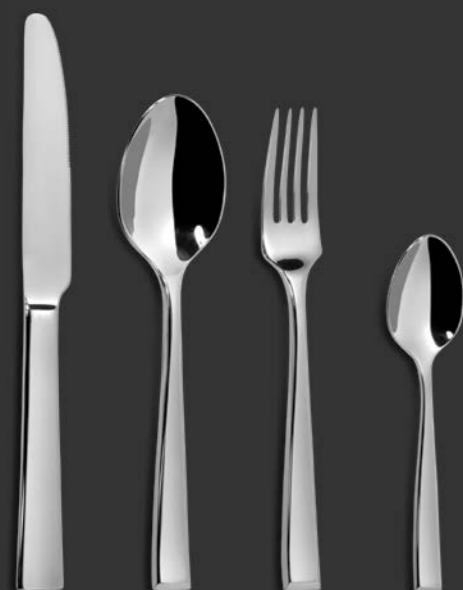

Iris

Q11

INOX 18/10 · 6MM · ESPEJO/MIRROR

7022 CUCHILLO MESA table knife couteau table coltello tavola tafelmesser 7023 CUCHARA MESA table spoon cuillère table cucchiaio tavola tafellöffel 7024 TENEDOR MESA table fork fourchette table forchetta tavola tafelgabel 7025 PALA PESCADO fish knife couteau poisson coltello pesce fischmesser 7026 TENEDOR PESCADO fish fork fourchette poisson forchetta pesce fischgabel 7027 CUCHILLO POSTRE dessert knife couteau dessert coltello frutta dessertmesser 7028 CUCHARA POSTRE dessert spoon cuillère dessert cucchiaio frutta dessertlöffel 7029 TENEDOR POSTRE dessert fork fourchette dessert forchetta frutta dessertgabel 7030 TENEDOR LUNCH cake fork fourchette gâteau forchetta dolce kuchengabel 7031 CUCHARA CAFÉ tea spoon cuillère café cucchiaio caffè kaffeelöffel 7032 CUCHARA MOKA coffee/moka spoon cuillère moka cucchiaio moka mokkalöffel 5965 24 PIEZAS 24 pieces écriin 24 pièces bauletto 24 pz. 24 stück