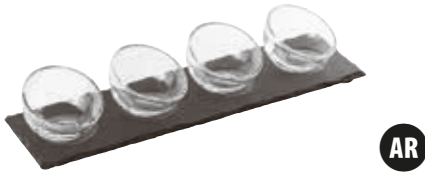

AR

5 pcs tasting/dessert set
Set 5 pz aperitivo/degustazione
5 Stück Verkostung/Dessert Set
Set 5 pcs dégustation/dessert
Juego de degustación/postre 5 pz
.....
art. dim. cm. ml.
41205-01 35x10 4x43