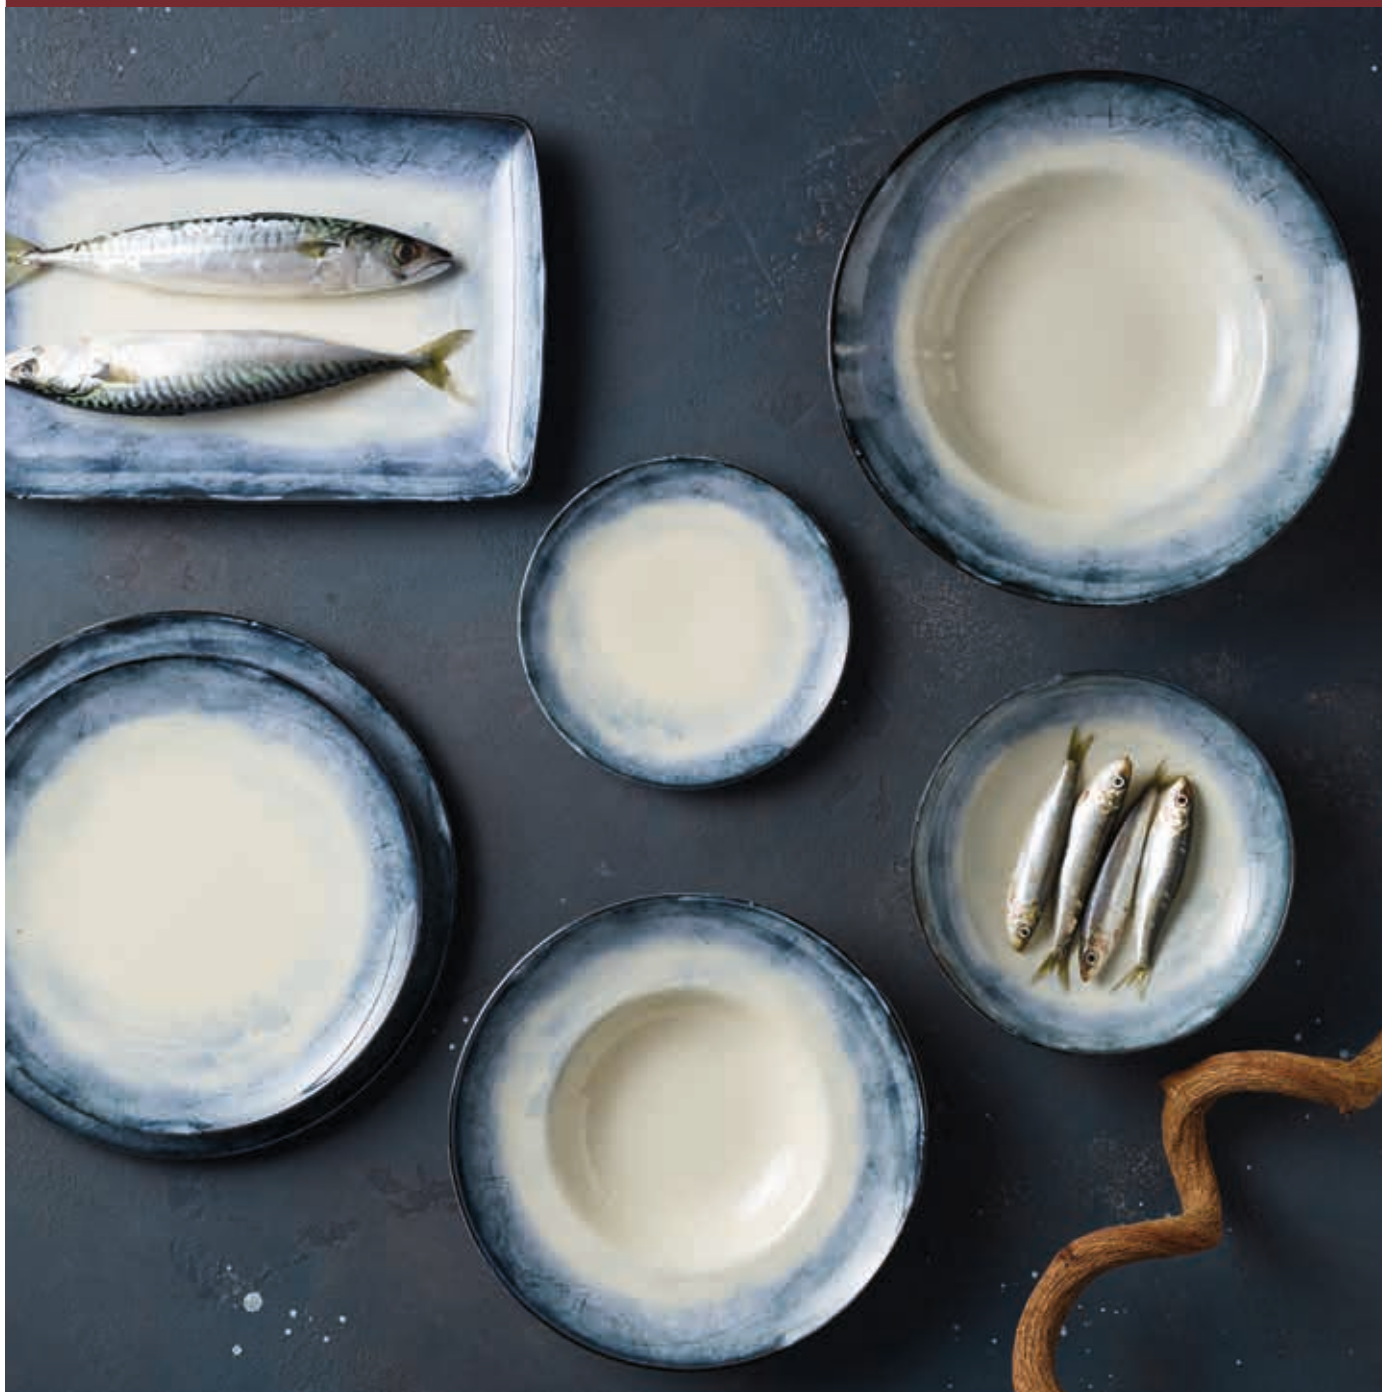

art.	Ø cm.	U. Pack	€
67390B05	28,5	4	11,01

**Soup plate**  
Piatto fondo  
Teller tief  
Assiette creuse  
Plato hondo

art.	Ø cm.	U. Pack	€
67390B09	24	4	9,80

# PORCELAIN SHADE SEA&EARTH

ARTHUR KRUPP

Looking at the nuances of sea and earth, Arthur Krupp evokes the charm and warmth of handmade earthenware crockery. A dish that is the result of the latest technology, a perfect balance between the strength of porcelain and the durability of an underglaze decoration. From furniture to the table, international trends are rediscovering the charm of ceramic craftsmanship, bringing back that warmth and concrete imperfection typical of the handmade products of the past. In line with current fashion and, at the same time, extremely flexible for any mood, Shade Sea & Earth dinnerware share the spirit of past majolica, marked by time and sometimes a little imperfect, great for outdoor or casual-chic locations.

Guardando alle nuance del mare e della terra, Arthur Krupp evoca il fascino e il calore dei "cocchi" handmade. Un piatto frutto di tecnologie di ultima generazione, in perfetto equilibrio tra la resistenza propria della porcellana e la durabilità di un decoro sottosmalto. Dall'arredo alla tavola, le tendenze internazionali stanno riscoprendo le suggestioni dell'artigianato ceramista, riportando in auge quel calore e concreta imperfezione tipica dei manufatti d'altri tempi. Trasversali alle mode del momento e, al contempo, estremamente flessibili al mood di ogni ambiente, le linee Shade Sea & Earth restituiscono alla tavola il sapore delle maioliche vissute, screpolate dal tempo e a tratti un po' imperfette, ideali in location outdoor o casual-chic.