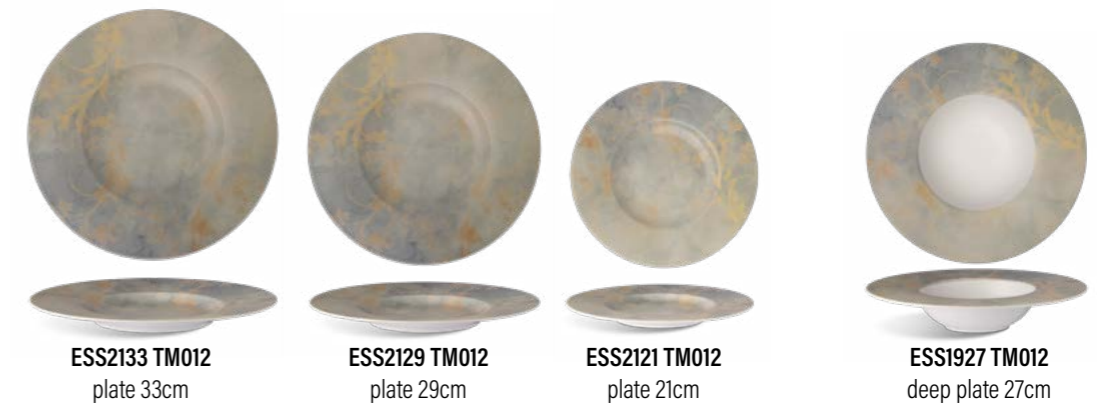

*deco*lab

10 / 2024

E S K L A S S E

ideas:

OPTIMO
SHELL - T0016

OPT2129 T0016
flat plate
29 cm

OPT2126 T0016
flat plate
26 cm

OPT2124 T0016
flat plate
24 cm

OPT2120 T0016
flat plate
20 cm

OPT1415 T0016
bowl
15 cm

OPT1420 T0016
bowl
20 cm

OPT1927 T0016
bowl
27 cm

decolab

O P T I M O
SHELL - T0014

OPT2129 T0014
flat plate
29 cm

OPT2126 T0014
flat plate
26 cm

OPT2124 T0014
flat plate
24 cm

OPT2120 T0014
flat plate
20 cm

OPT1415 T0014
bowl
15 cm

OPT1420 T0014
bowl
20 cm

OPT1927 T0014
bowl
27 cm

O P T I M O
SHELL - T0015

OPT2120 T0015
flat plate
20 cm

OPT2124 T0015
flat plate
24 cm