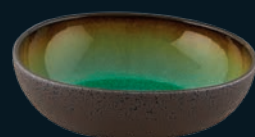

AMAZÔNIA 37004626
Tigela 450 ml
Bowl 450 ml
Taza 450 ml
Bol 450 ml
△ 400 gr A 49 mm C 168 mm L 166 mm
△ 7/8 lbs H 2" L 6 3/8" W 6 1/2"