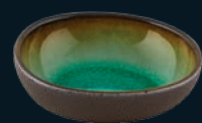

AMAZÔNIA 37004640
Saladeira 26
Salad Bowl 26
Ensaladera 26
Saladier 26
△ 1000 gr A 110 mm Ø 260 mm
△ 2 1/8 lbs H 4 1/8" Ø 10 1/4"

AMAZÔNIA 37005066*
Taça 35
Bowl 35
Taza 35
Bol 35
△ 1111 gr A 120 mm C 345 mm L 330 mm
△ 2 5/8 lbs H 4 5/8" L 13 3/8" W 13"

AMAZÔNIA 37005067*
Taça 24
Bowl 24
Taza 24
Bol 24
△ 950 gr A 100 mm C 240 mm L 222 mm
△ 2 lbs H 4" L 9 1/8" W 8 3/4"

AMAZÔNIA 37004626
Tigela 450 ml
Bowl 450 ml
Taza 450 ml
Bol 450 ml
△ 400 gr A 49 mm C 168 mm L 166 mm
△ 7/8 lbs H 2" L 6 3/8" W 6 1/2"